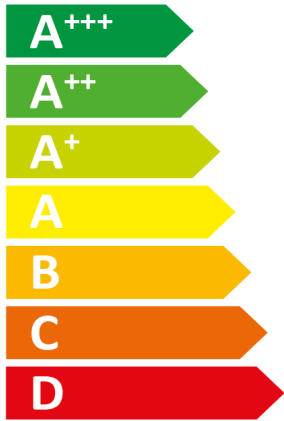

ENERG Y IJA
 енергия · ενεργεια IE IA

DAIKIN EBLA09DA3W1

55°C

35°C

A++

A+++

0 dB

62 dB