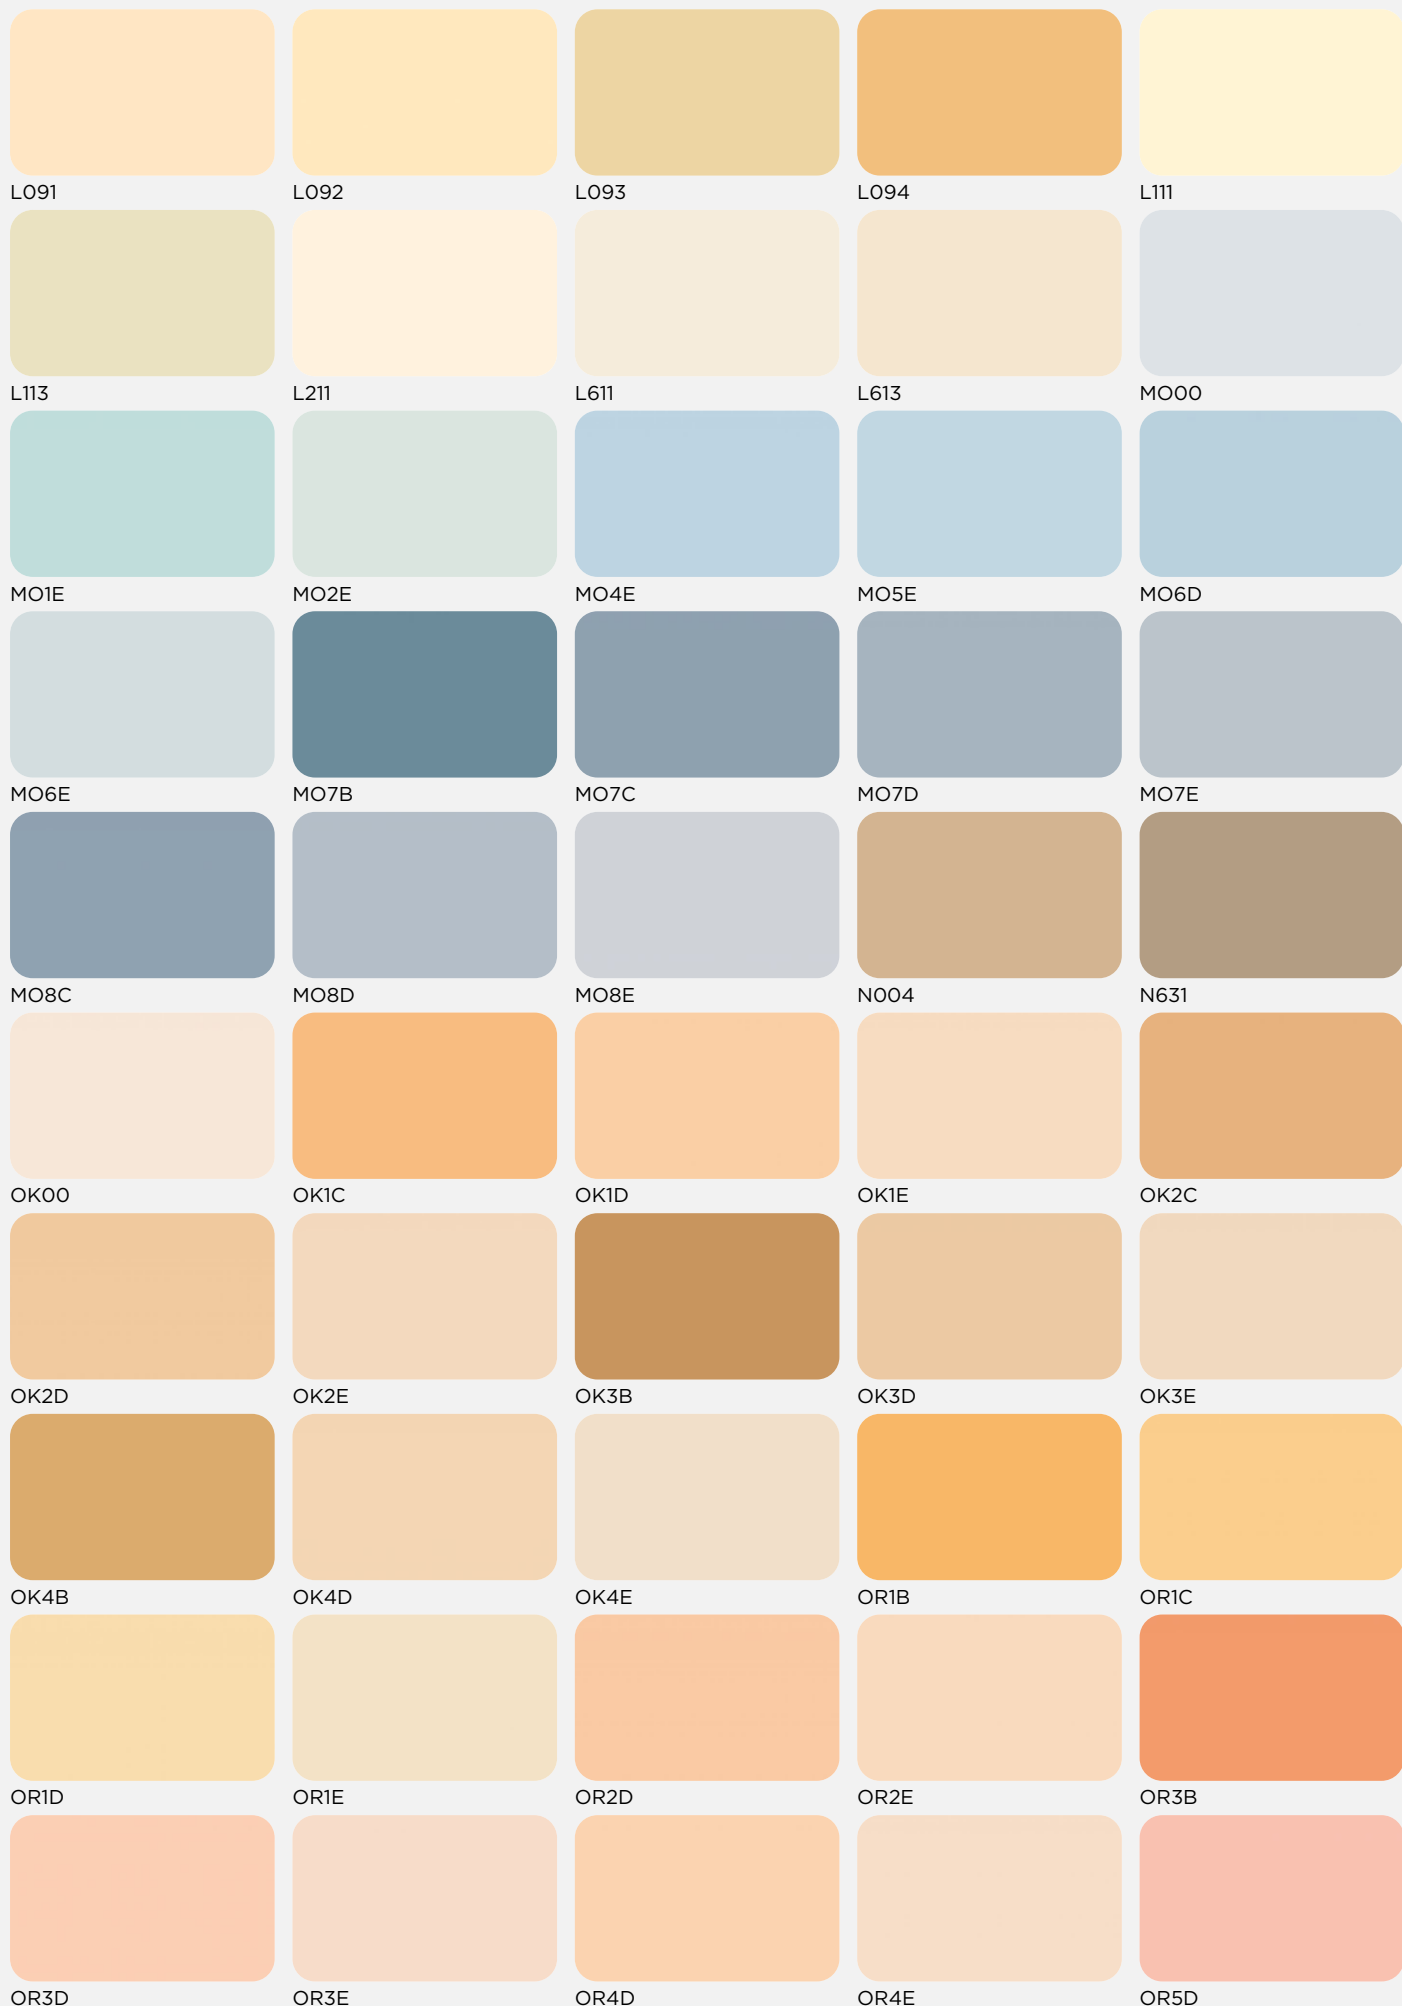

Pro lepší představu skutečné barevnosti navštivte stavebninu a vyžádejte si fyzický vzorník odstínů.

Vyobrazené odstíny barev jsou pouze orientační! Z důvodu rozdílné zobrazovací techniky dochází k rozdílům oproti originálu.

weber color line

Pro lepší představu skutečné barevnosti navštivte stavebninu a vyžádejte si fyzický vzorník odstínů.
 Vyobrazené odstíny barev jsou pouze orientační! Z důvodu rozdílné zobrazovací techniky dochází k rozdílům oproti originálu.

weber color line

Pro lepší představu skutečné barevnosti navštivte stavebninu a vyžádejte si fyzický vzorník odstínů.

Vyobrazené odstíny barev jsou pouze orientační! Z důvodu rozdílné zobrazovací techniky dochází k rozdíům oproti originálu.

weber color line

ZL2D

ZL2E

ZL3C

ZL3D

ZL3E

ZL4B

ZL4C