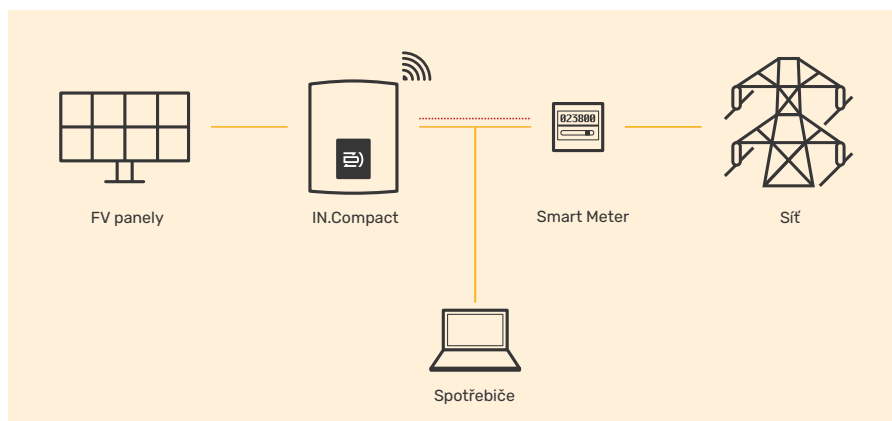

2.1. KLASICKÉ ON-GRID STŘÍDAČE

FOTOVOLTAICKÝ STŘÍDAČ DRAŽICE IN.COMPACT

- Duální MPPT
- Integrovaný DC odpojovač
- Jednofázový síťový střídač
- Výkonová řada: 3.0–15.0 kW

FUNKCE A VÝHODY:

- Vysoká účinnost
 - Maximální účinnost až 98,3 %
 - Nízké startovací napětí, velmi široký napěťový rozsah MPPT
 - Až 200 % předdimenzování DC vstupu, 110 % přetížení výstupu (mimo model 15.0k)
- Bezpečnost
 - IP 66 třída krytí
 - Integrovaná přepěťová ochrana
- Smart
 - Vestavěné řízení výkonu na výstupu
 - Vzdálená správa a upgrade
 - 24h monitoring (on-grid)
 - Inteligentní řízení zátěže – např. tepelné čerpadlo (volitelné)
 - Široké možnosti pro monitoring (Wifi/LAN/4G)
- Úsporný
 - Maximální DC vstupní proud 16 A
 - Podpora využití vysoko výkonných fotovoltaických panelů

TECHNICKÉ ŘEŠENÍ

MODEL

DC VSTUP

Max. doporučený DC výkon [Wp]
Max. DC vstupní napětí [V]
Startovací výstupní napětí [V]
Jmenovité vstupní napětí [V]
Rozsah MPPT [V]
Rozsah MPPT při plném zatížení [V]
Počet MPPT/Počet stringů na 1 MPPT
Max. vstupní proud (vstup A/vstup B) [A]
Max. zkratový proud (vstup A/vstup B) [A]

ÚČINNOST

Účinnost MPPT [%]
EURO účinnost [%]
Max. účinnost [%]

VLASTNÍ SPOTŘEBA

Standby vlastní spotřeba (v noci) [W]

VŠEOBECNÉ PARAMETRY

Krytí
Rozsah provozních teplot [°C]
Nadmořská výška [m]
Provozní a skladovací relativní vlhkost
Hlučnost [dB]
Skladovací teplota [°C]
Rozměry (š × v × h) [mm]
Hmotnost netto [kg]
Chlazení
Komunikační rozhraní
Topologie měniče
LCD displej
Standardní záruka (počet let)
Instalace