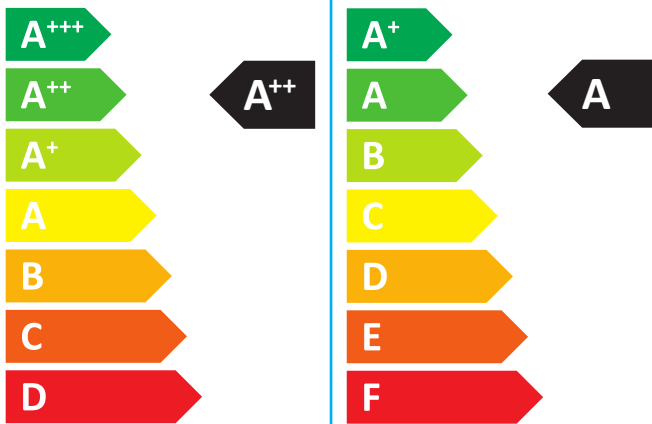

ENERG

енергия · ενεργεια

Logatherm

WPLS 11.2 T190 Comfort

7738502353

Buderus

35 dB

67 dB

- 10 kW
- 9 kW
- 10 kW

ENERG

енергия · ενέργεια

Buderus

7738502353

Logatherm

WPLS 11.2 T190 Comfort

Energy efficiency icons: A++ (radiator), A (tap), and boiler icon.